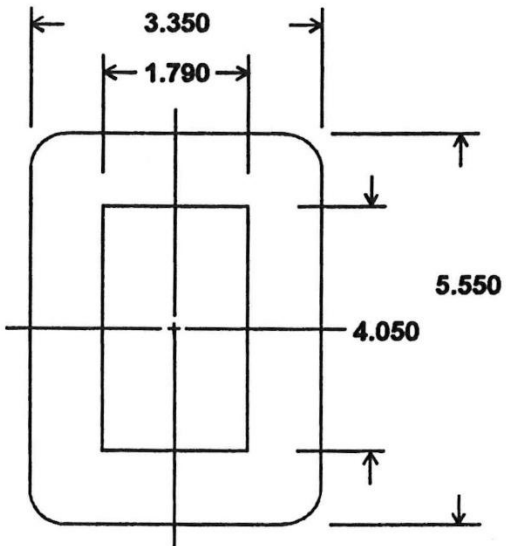

3521 North Chapel Hill Road • Johnsburg, Illinois 60051 USA

**E
 I
 1
 7
 5**

**EI 175 X 2 1/2
 2840-2**

**EI 175 X 4
 2864-2**