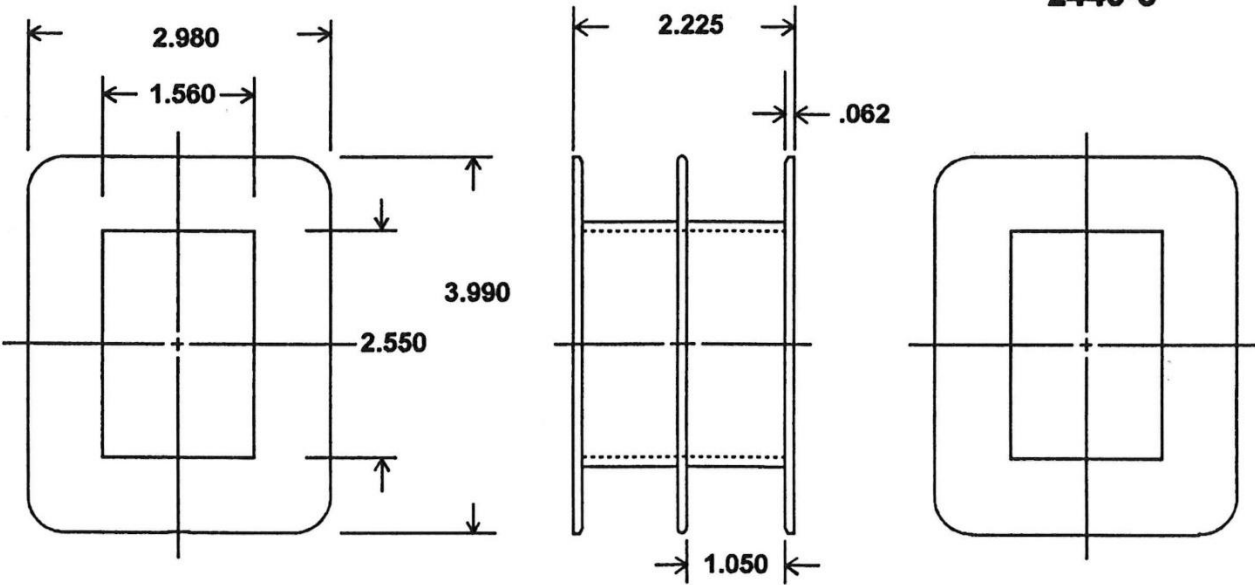

3521 North Chapel Hill Road • Johnsburg, Illinois 60051 USA

E I 150

**EI 150 X 1 1/2  
2424-2**

**EI 150 X 1 1/2  
2424-3**

**EI 150 X 2  
2432-2**

3521 North Chapel Hill Road • Johnsburg, Illinois 60051 USA

**EI 150 X 2 1/2  
 2440-2**

**EI 150 X 2 1/2  
 2440-3**

**E  
 I  
 1  
 5  
 0**