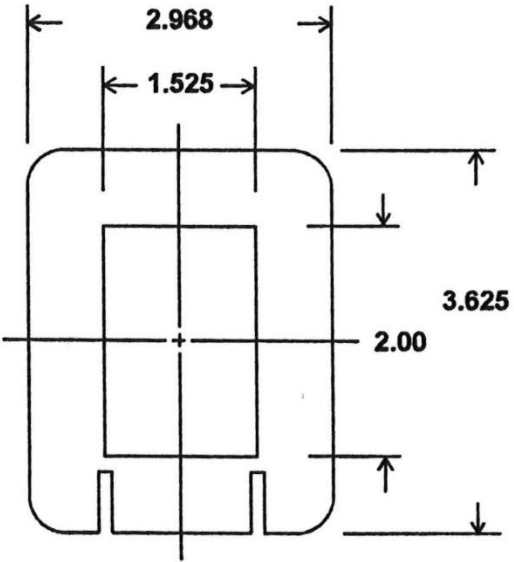

3521 North Chapel Hill Road • Johnsburg, Illinois 60051 USA

E I 150

**EI 150 X 1 1/2  
2424-2**

**EI 150 X 1 1/2  
2424-3**

**EI 150 X 2  
2432-2**

3521 North Chapel Hill Road • Johnsburg, Illinois 60051 USA

**EI 150 X 2 1/2  
 2440-2**

**EI 150 X 2 1/2  
 2440-3**

**E  
 I  
 1  
 5  
 0**