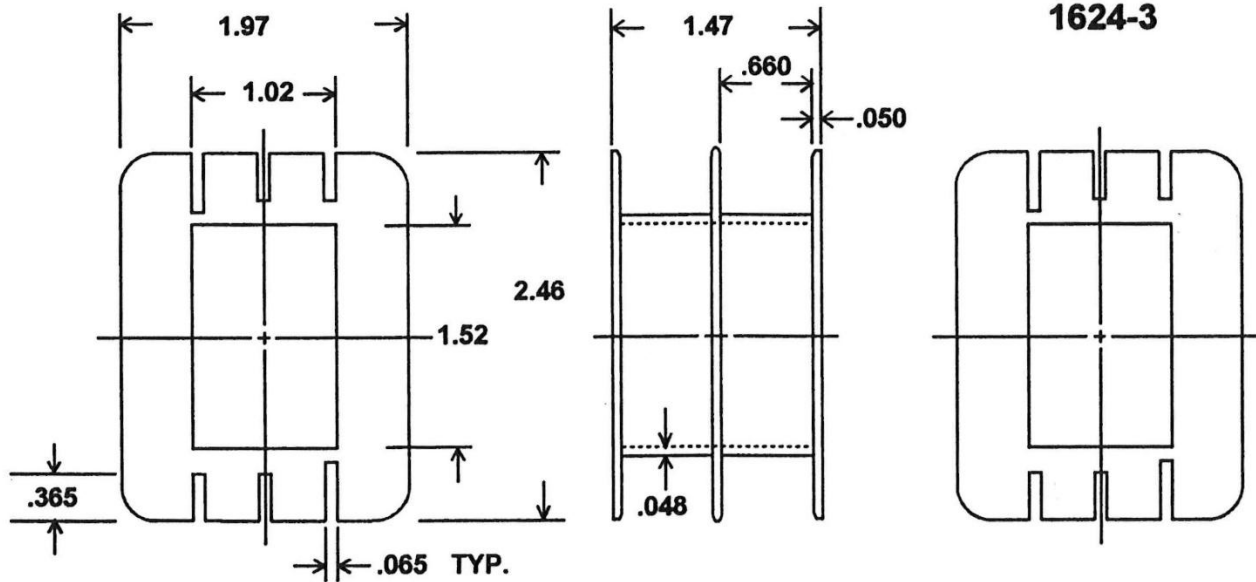

EI 100 X 1 1/2
1624-3