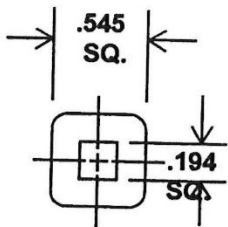

3521 North Chapel Hill Road • Johnsburg, Illinois 60051 USA

**EE 28 - 29 X 1/8
 0202-2**

**EE 28 - 29 X 1/4
 0204-2**

**F 14
 0303-21**

E
E
2
8
2
9
F
1
4