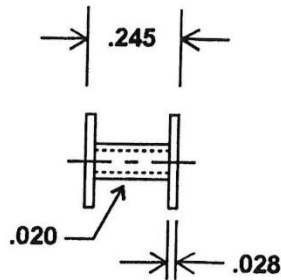

3521 North Chapel Hill Road • Johnsburg, Illinois 60051 USA

**EE 28 - 29 X 1/8
 0202-2**

**EE 28 - 29 X 1/4
 0204-2**

**F 14
 0303-21**

E
E
2
8
2
9
F
1
4