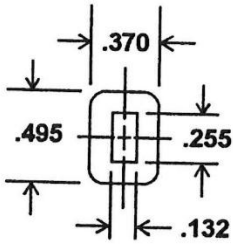

3521 North Chapel Hill Road • Johnsburg, Illinois 60051 USA

**EE 28 - 29 X 1/8
 0202-2**

**EE 28 - 29 X 1/4
 0204-2**

**F 14
 0303-21**

E
E
2
8
2
9
F
1
4